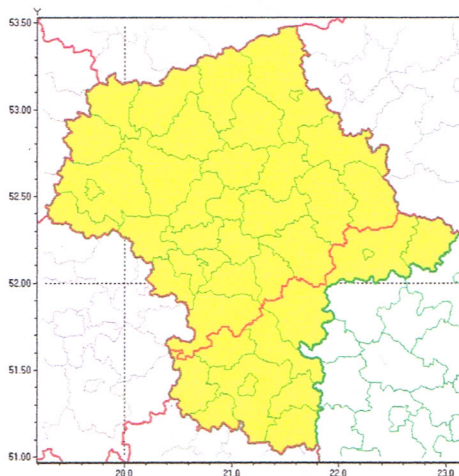

Do wiadomości:
Biura MiG Łoncy
Wojtów gmin
ZDP w Łoncu
SPZOZ w Łoncu
KPP Polka w Łoncu
12.03.2020

Zasięg ostrzeżeń w województwie

Silny wiatr
2020-03-11 22:58

WOJEWÓDZTWO MAZOWIECKIE
OSTRZEŻENIA METEOROLOGICZNE ZBIORCZO NR 21
WYKAZ OBOWIĄZUJĄCYCH OSTRZEŻEŃ
o godz. 22:58 dnia 11.03.2020

| | |
|--|---|
| Zjawisko/Stopień zagrożenia | Silny wiatr/1 |
| Obszar (w nawiasie numer ostrzeżenia dla powiatu) | powiaty: białobrzeski(13), garwoliński(14), kozienicki(13), lipski(12), łosicki(12), przysuski(12), Radom(12), radomski(12), Siedlce(12), siedlecki(12), szydłowiecki(12), zwoleński(12) |
| Ważność | od godz. 14:00 dnia 12.03.2020 do godz. 24:00 dnia 12.03.2020 |
| Prawdopodobieństwo | 85% |
| Przebieg | Przewiduje się wystąpienie silnego wiatru o średniej prędkości od 30 km/h do 45 km/h, w porywach do 90 km/h z południowego zachodu i zachodu. |
| SMS | IMGW-PIB OSTRZEGA: WIATR/1 mazowieckie (12 powiatów) od 14:00/12.03 do 24:00/12.03.2020 prędkość do 45 km/h, porywy do 90 km/h, SW i W. Dotyczy powiatów: białobrzeski, garwoliński, kozienicki, lipski, łosicki, przysuski, Radom, radomski, Siedlce, siedlecki, szydłowiecki i zwoleński. |
| RSO | Woj. mazowieckie (12 powiatów), IMGW-PIB wydał ostrzeżenie pierwszego stopnia o silnym wietrze |
| Uwagi | Brak |
| Zjawisko/Stopień zagrożenia | Silny wiatr/1 |